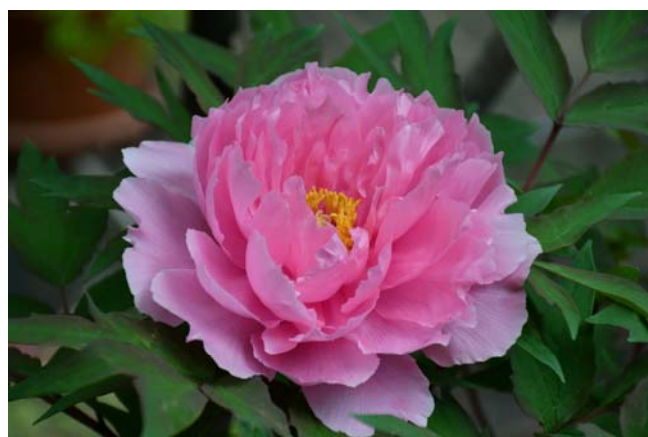

MBI Photo Gallery

小川 哲夫 (第7期)

《2018 年庭木の花 10 選》

蠟梅(1月)

紅梅(2月)

枝垂桜(3月)

ミツバツツジ(3月)

ハナズオウ(4月)

ポタン(4月)

バラ(4月)

ウツギ(卵の花ー5月)

タイサンボク(6月)

サルスベリ(8月)

☆☆☆